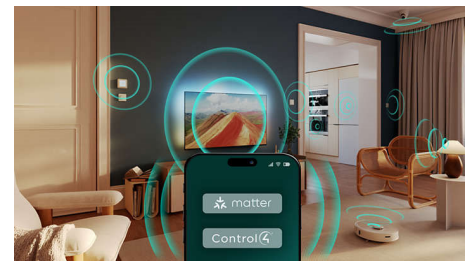

Contrôle facile

Son entière compatibilité avec Matter et Control4 vous permet d'intégrer facilement ce téléviseur 4K Ambilight à votre réseau domotique existant.