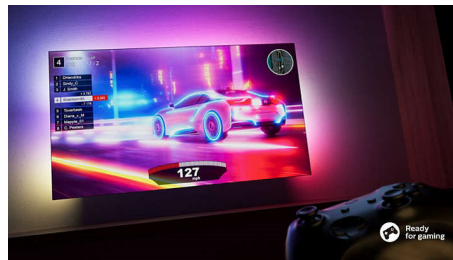

### Téléviseur Ambilight

Les téléviseurs Ambilight sont équipés de LED intégrées placées derrière l'écran qui réagissent à l'image affichée pour vous plonger au cœur d'un halo de lumière colorée. Tout est transformé : votre téléviseur semble plus grand et l'immersion dans vos sports, films, musiques et jeux préférés est totale.

### Plateforme intelligente avec système d'exploitation TITAN

Trouvez rapidement et facilement ce que vous aimez grâce à notre plateforme Smart TV avec

système d'exploitation TITAN. Vous pouvez continuer à regarder votre série en cours directement depuis la page d'accueil. Si vous avez envie de nouveautés, parcourez les catégories – action ou drame par exemple – pour consulter les suggestions des principaux services de streaming, toutes réunies au même endroit.

### Dolby Atmos

Dolby Atmos vous offre une immersion complète en plaçant des effets sonores autour et au-dessus de vous. En passant des vaisseaux spatiaux qui volent au-dessus de votre tête aux pas silencieux qui se fauillent derrière vous, vous aurez l'impression de vous retrouver au cœur de l'action.

### Paré pour le gaming

Profitez pleinement de votre console avec la technologie HDMI VRR, pour un gameplay rapide et des graphismes fluides. Le paramètre de faible latence s'active automatiquement lorsque vous allumez votre console. Le mode