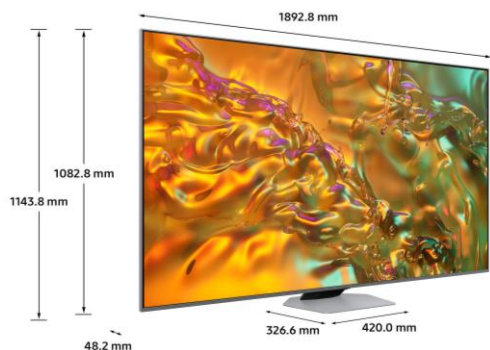

CARACTERISTIQUES TECHNIQUES

TECHNOLOGIE D'AFFICHAGE

Technologie d'affichage	QLED
Diagonale de l'écran (pouces)	85"
Diagonale de l'écran (cm)	216
Définition	4K (3,840 x 2,160)
Motion Rate	100Hz
Filtre anti reflet (QLC)	N/A
Processeur	NQ4 AI Gen2 Processor
HDR Optimisé par I.A	N/A
HDR (High Dynamic Range)	Quantum HDR +
HDR10+ / HLG	Oui (ADAPTIVE/ GAMING)
Luminosité / Contraste	Direct Full Array
Angles de vision élargis	Wide Viewing Angle
Micro Dimming	Supreme UHD Dimming
Immersion (Contrast Enhancer)	Real Depth Enhancer
Calibration	Oui
Capteur de luminosité	Oui
I.A Upscaling	4K AI Upscaling
Mode Filmmaker	Oui

ACCESSOIRES

Télécommande universelle	Oui et Solaire (TM2360E)
Compatible VESA	600 x 400 mm
Longueur de la vis	16-18mm
Taille de la vis	M8

CONNECTIQUES

HDMI (=Nombre de ports)	4
HDMI (Taux de rafraichissement)	4K 120Hz (for HDMI 1/2/3/4)
eARC	Oui
Anynet+ (HDMI-CEC)	Oui
USB (Nombre de ports)	2 x USB-A
USB-C	N/A
Ethernet (LAN)	1
Digital Audio Out (Optical)	1
Antenne TNT / Cable	Oui
Antenne Satellite	Oui