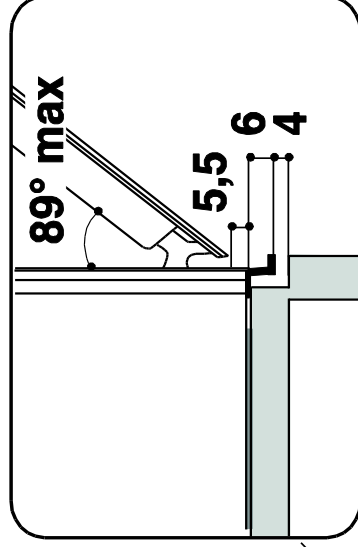

CARACTERISTIQUES

Dimensions du produit (HxLxP en cm)	59,5x59,5x56,4
Dimensions cavité du meuble	60x56x55
Dimensions avec emballage	69x63x65
Poids net/avec emballage (en kg)	35,5/37,5

S'associe parfaitement avec les micro-ondes ABSOLUTE :

Schéma d'encastrement
Zoom B