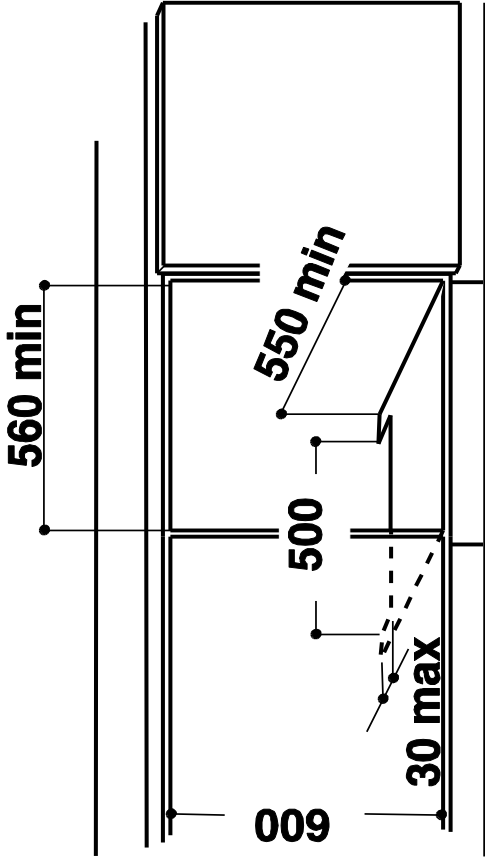

CARACTERISTIQUES

Dimensions du produit (HxLxP en cm)	59,5x59,5x56,4
Dimensions cavité du meuble	60x56x55
Dimensions avec emballage	69x63x65
Poids net/avec emballage (en kg)	35,5/37,5

S'associe parfaitement avec les micro-ondes ABSOLUTE :

Schéma d'encastrement
Zoom B