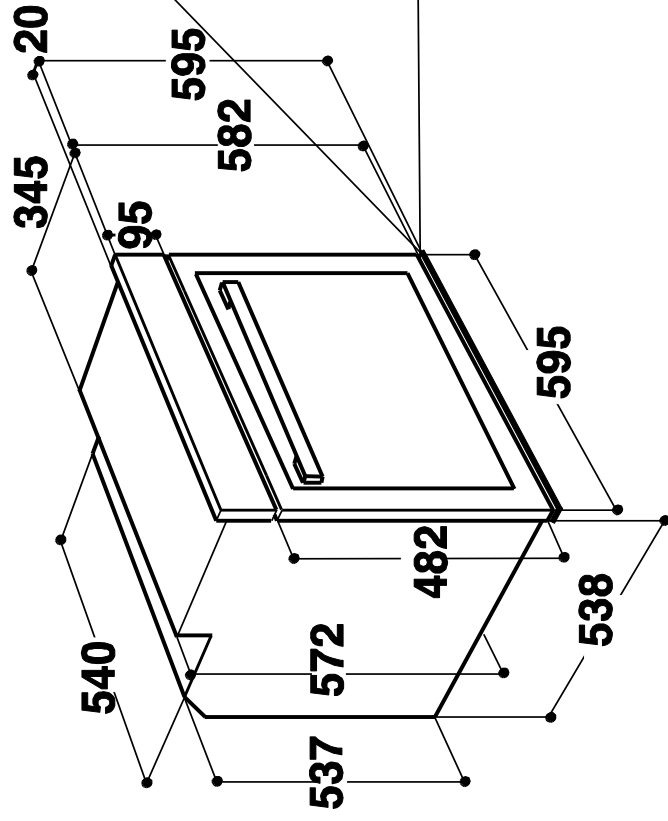

CARACTERISTIQUES

Dimensions du produit (HxLxP en cm)	59,5x59,5x56,4
Dimensions cavité du meuble	60x56x55
Dimensions avec emballage	69x63x65
Poids net/avec emballage (en kg)	35,5/37,5

S'associe parfaitement avec les micro-ondes ABSOLUTE :

Schéma d'encastrement
Zoom B