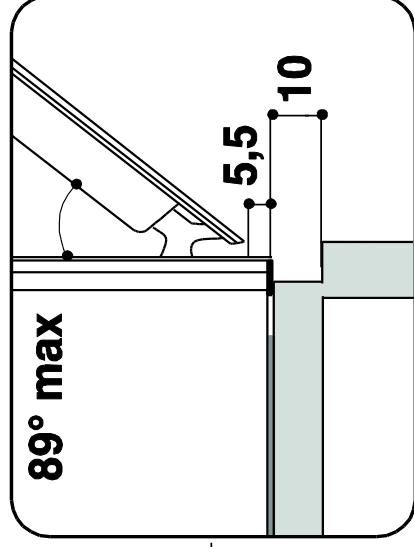

CARACTERISTIQUES

Dimensions du produit (HxLxP en cm)	59,5x59,5x56,4
Dimensions cavité du meuble	60x56x55
Dimensions avec emballage	69x63x65
Poids net/avec emballage (en kg)	35,5/37,5

S'associe parfaitement avec les micro-ondes ABSOLUTE :

Schéma d'encastrement
Zoom B