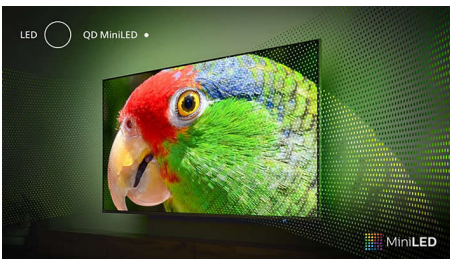

Mini-LED Quantum Dot

Des couleurs plus vives. Des blancs plus éclatants. Des noirs plus profonds. La technologie Quantum Dot des mini-LED équipant le téléviseur The Xtra produit une image lumineuse et détaillée avec un contraste d'une netteté exceptionnelle. Vous verrez plus

de couleurs que jamais et ce téléviseur Ambilight est compatible avec tous les principaux formats HDR, ce qui vous permet d'obtenir plus de détails dans les zones sombres et claires.