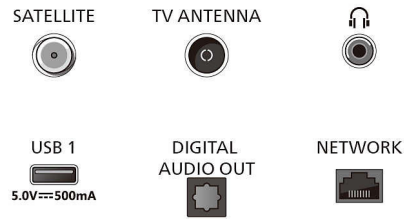

Tuner/réception/transmission

- TV numérique: DVB-T/T2/T2-HD/C/S/S2
- Guide des programmes de télévision*: Guide électronique de programmes 8 j.
- Télétexte: Hypertexte 1 000 pages

Connections

Side

Bottom

Téléviseur Ambilight 4K QD MiniLED