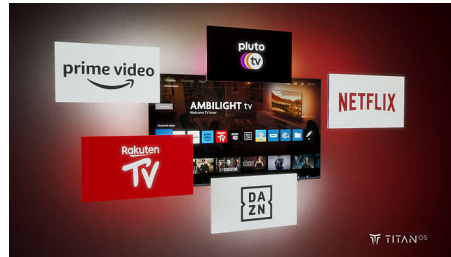

Plateforme intelligente avec système d'exploitation TITAN

Trouvez rapidement et facilement ce que vous aimez grâce à notre plateforme Smart TV pour système d'exploitation TITAN. Vous pouvez continuer à regarder votre série en cours directement depuis la page d'accueil. Si vous avez envie de nouveautés, parcourez les catégories – action ou drame par exemple – pour consulter les suggestions des principaux services de streaming, toutes réunies au même endroit.