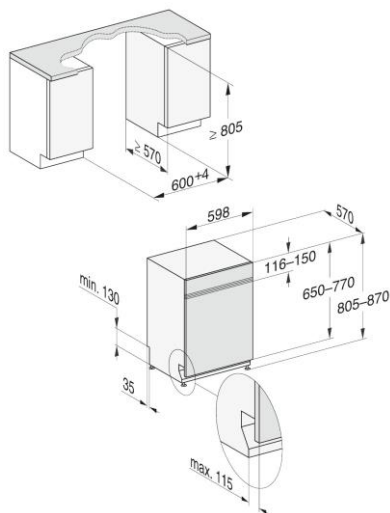

LAVE-VAISSELLE INTEGRABLE G 5410 Sci

Caractéristiques

Coloris Inox

Tiroir a couverts 3D MultiFlex - 14 couverts

Paniers Comfort

Classe énergétique B

44 dB(A) (classe de perception : B)

5 programmes (ECO, Automatic 45-65°C, QuickPowerWash 65°C, Intensif 75°, Fragile 45°C)

Options de lavage : Séchage +, Quick, Extra propre

Fonction séchage AutoOpen

SensorDry : Séchage adapté à la charge et à la température ambiante

Affichage du temps restant

Affichage LED blanc

Technologie EcoPower

Conso d'énergie pour 100 cycles: 64 kWh

Conso d'eau pour un cycle Eco : 8,4 L (à partir de 6L en Auto)

Verrouillage Sécurité enfants

Raccordement eau chaude et eau froide

Aquasécurité: protection absolue contre les fuites d'eau

Compatible avec toutes les plinthes basses (3,5cm et plus)

Informations logistiques

Code EAN : 12652670

Code SAP : 4002516833536

Dim. Nettes (HxLxP) : 805 x 598 x 570 mm

Dim brutes (HxLxP) : 970 x 670 x 690 mm

Poids brut : 53,5 kg / Poids net : 44,7 kg

Lieu de fabrication : République tchèque

Code douanier : 84221100

Alimentation électrique : 230 V - 50 Hz

Durée de disponibilité des pièces détachées : 15 ans

Bandeau de commande

Les avantages Miele

Avec le programme QuickPowerWash, obtenez les meilleurs résultats de nettoyage et de séchage (classe d'efficacité A) en 58 minutes seulement..

Flexibilité maximale avec le tiroir à couverts 3D MultiFlex breveté, réglable en hauteur et coulissant pour laisser de la place aux ustensiles volumineux et aux verres à vin, et qui permet désormais de placer de petits éléments tels que des tasses à café.

Fonction AutoOpen: la porte du lave-vaisselle s'ouvre automatiquement à la fin du programme de lavage, pour un séchage encore plus économique et efficace.