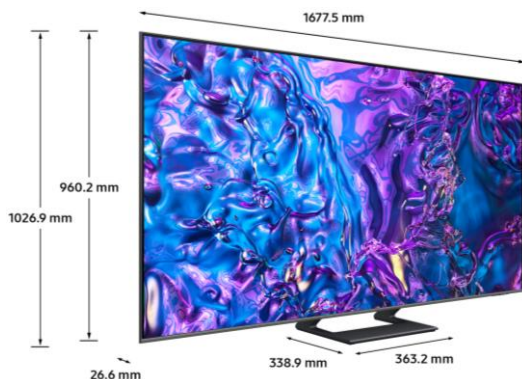

DESIGN	
Finesse du cadre	3 bords fins
Finesse de l'écran	Design Fin
Couleur du cadre	TITAN GRAY
Type de pied	SIMPLE PLUS-NARROW
Couleur du pied	TITAN GRAY
Boîtier déporté One Connect	N/A

DIFFUSION	
Digital Broadcasting	DVB-T2CS2 x 2
Tuner analogique	Oui
Fonction double Tuner	Oui
CI+ (Common Interface)	CI+(1.4)

AUDIO	
Dolby Atmos	N/A
OTS (Object Tracking Sound)	OTS Lite
Q-Symphony	Oui
Puissance sonore (RMS)	20W
Canaux	2CH
Bluetooth Audio	Oui
AVA (Active Voice Amplifier)	Oui
Adaptative Sound	Son adaptatif Pro
2 connexions Bluetooth simultanées	N/A

ACCESSOIRES	
Télécommande universelle	Oui et Solaire (TM2360E)
Compatible VESA	400 x 400 mm
Longueur de la vis	11-14mm
Taille de la vis	M8

CONNECTIQUES	
HDMI (=Nombre de ports)	4
HDMI (Taux de rafraichissement)	4K 120Hz (for HDMI 1/2/3/4)
eARC	Oui
Anynet+ (HDMI-CEC)	Oui
USB (Nombre de ports)	2 x USB-A
USB-C	N/A
Ethernet (LAN)	1
Digital Audio Out (Optical)	1
Antenne TNT / Cable	Oui
Antenne Satellite	Oui

SMART TV	
Smart TV	Tizen™ Smart TV
Assistants vocaux intégrés	Bixby
Contrôle vocal	Oui
Applications Opérateurs	B.TV+ / Orange TV / Oqee by Free / SFR TV
Airplay 2	Oui
Samsung TV Plus	Oui
Navigateur internet	Oui
Hub SmartThings	Oui
Guide Universel	Oui
Mirroring (TV vers Mobile)	Oui
Mirroring (Mobile vers TV)	Oui
NFC sur TV	N/A
Tap View	Oui
Multi View	jusqu'à 2 écrans
Prise en charge des caméras mobiles	Oui
WiFi Direct	Oui
TV Sound sur Mobile	N/A
Sound Mirroring	Oui
WiFi	Oui (Wi-Fi 5)
Bluetooth	Oui (BT5.2)
PC sur TV (WorkSpace)	Oui
Mode Ambient	Mode Ambient+
Micro intégré au TV	Oui
Mises à jour du système d'exploitation	5 ans

GAMING	
Mode jeu auto (ALLM)	Oui
Game Motion Plus	Oui
Super Ultra Wide Game View	Oui
Barre de jeu	Oui
Mini Map Zoom	Oui
FreeSync	FreeSync Premium
Gaming Hub	Oui

AUTRES FONCTIONNALITES	
Allumage instantané	Oui
Accessibilité	Oui
Recherche automatique des chaînes	Oui
Gestion des sous titres	Oui
ConnectShare (HDD)	Oui
ConnectShare (USB 2.0)	Oui
Guide des programmes EPG	Oui
Enregistrement (PVR)	Oui
Incrustation d'image	Oui
Dépannage à distance	Oui
IPv6 Support	Oui

CONSOMMATION	
Alimentation	AC220-240V~ 50/60Hz
Disponibilité des pièces détachées	7 ans
Garantie 10 ans anti marquage	Oui
Indice de Réparabilité	8,2
Consommation électrique en veille (W)	0,5
Consommation électrique pour 1000hrs (Kw)	83
Consommation électrique pour 1000hrs en HDR (Kw)	228
Classe énergétique	D
Mode éco	Oui

SPÉCIFICATIONS TECHNIQUES ET LOGISTIQUES

Dimensions sans le pied (LxHxP)(mm)	1677.5 x 960.2 x 26.6 mm
Dimensions avec le pied (LxHxP)(mm)	1677.5 x 1026.9 x 338.9 mm
Dimensions du carton (LxHxP)(mm)	1834 x 1138 x 190 mm
Dimension du pied	363.2 x 338.9 mm
Poids de l'écran sans le pied (kg)	33.4 kg
Poids de l'écran avec le pied (kg)	34.5 kg
Poids du carton (kg)	44.8 kg

EAN 8806095451732