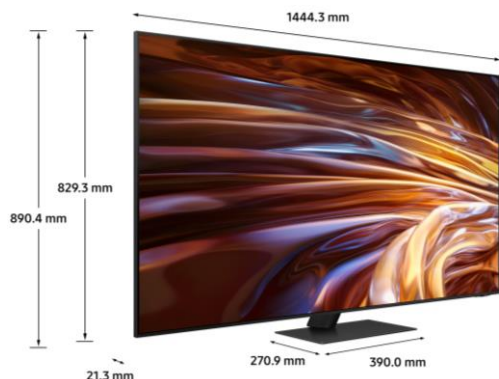

DESIGN	
Finesse du cadre	4 bords fins
Finesse de l’écran	Design Ultra fin
Couleur du cadre	GRAPHITE BLACK
Type de pied	ROUND NECK SQUARE
Couleur du pied	TITAN BLACK
Boîtier déporté One Connect	N/A

DIFFUSION	
Digital Broadcasting	Q70↑ DVB-T2CS2 x 2, Q60 DVB-T2CS2
Tuner analogique	Oui
Fonction double Tuner	Oui
CI+ (Common Interface)	CI+(1.4)

AUDIO	
Dolby Atmos	Oui
OTS (Object Tracking Sound)	OTS+
Q-Symphony	Oui
Puissance sonore (RMS)	70W
Canaux	4.2.2CH
Bluetooth Audio	Oui
AVA (Active Voice Amplifier)	Oui (Pro)
Adaptative Sound	Son adaptatif Pro
2 connexions Bluetooth simultanées	Oui

ACCESSOIRES	
Télécommande universelle	Oui et Solaire (TM2360E)
Compatible VESA	400 x 300 mm
Longueur de la vis	5-6mm
Taille de la vis	M8

CONNECTIQUES	
HDMI (=Nombre de ports)	4
HDMI (Taux de rafraichissement)	4K 144Hz (for HDMI 1/2/3/4)
eARC	Oui
Anynet+ (HDMI-CEC)	Oui
USB (Nombre de ports)	2 x USB
USB-C	1 x USB-C
Ethernet (LAN)	1
Digital Audio Out (Optical)	1
Antenne TNT / Cable	Oui
Antenne Satellite	Oui

GAMING	
Mode jeu auto (ALLM)	Oui
Game Motion Plus	Oui
Super Ultra Wide Game View	Oui
Barre de jeu	Oui
Mini Map Zoom	Oui
FreeSync	FreeSync Premium Pro
Gaming Hub	Oui

AUTRES FONCTIONNALITES	
Allumage instantané	Oui
Accessibilité	Oui
Recherche automatique des chaînes	Oui
Gestion des sous titres	Oui
ConnectShare (HDD)	Oui
ConnectShare (USB 2.0)	Oui
Guide des programmes EPG	Oui
Enregistrement (PVR)	Oui
Incrustation d’image	Oui
Dépannage à distance	Oui
IPv6 Support	Oui

CONSOMMATION	
Alimentation	AC220-240V~ 50/60Hz
Disponibilité des pièces détachées	7 ans
Garantie 10 ans anti marquage	Oui
Indice de Réparabilité	TBC
Consommation électrique en veille (W)	0,5
Consommation électrique pour 1000hrs (Kw)	96
Consommation électrique pour 1000hrs en HDR (Kw)	224
Classe énergétique	F
Mode éco	Oui

SPÉCIFICATIONS TECHNIQUES ET LOGISTIQUES	
Dimensions sans le pied (LxHxP)(mm)	1444.3 x 829.3 x 21.3 mm
Dimensions avec le pied (LxHxP)(mm)	1444.3 x 890.4 x 270.9 mm
Dimensions du carton (LxHxP)(mm)	1622.0 x 935.0 x 185.0 mm
Dimension du pied	390.0 x 270.9 mm
Poids de l’écran sans le pied (kg)	23.8 kg
Poids de l’écran avec le pied (kg)	27.9 kg
Poids du carton (kg)	35.5 kg
EAN	8806095476247