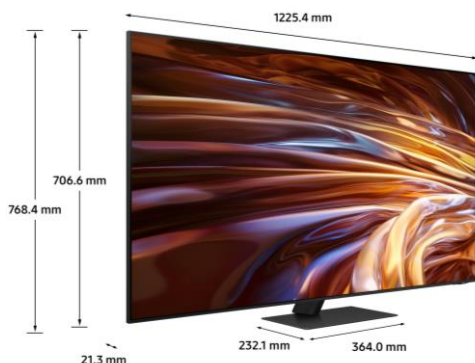

DESIGN	
Finesse du cadre	4 bords fins
Finesse de l’écran	Design Ultra fin
Couleur du cadre	GRAPHITE BLACK
Type de pied	ROUND NECK SQUARE
Couleur du pied	TITAN BLACK
Boitier déporté One Connect	N/A

DIFFUSION	
Digital Broadcasting	Q70↑ DVB-T2CS2 x 2, Q60 DVB-T2CS2
Tuner analogique	Oui
Fonction double Tuner	Oui
CI+ (Common Interface)	CI+(1.4)

AUDIO	
Dolby Atmos	Oui
OTS (Object Tracking Sound)	OTS+
Q-Symphony	Oui
Puissance sonore (RMS)	70W
Canaux	4.2.2CH
Bluetooth Audio	Oui
AVA (Active Voice Amplifier)	Oui (Pro)
Adaptative Sound	Son adaptatif Pro
2 connexions Bluetooth simultanées	Oui

ACCESSOIRES	
Télécommande universelle	Oui et Solaire (TM2360E)
Compatible VESA	300 x 200 mm
Longueur de la vis	5-6mm
Taille de la vis	M8

CONNECTIQUES	
HDMI (=Nombre de ports)	4
HDMI (Taux de rafraichissement)	4K 144Hz (for HDMI 1/2/3/4)
eARC	Oui
Anynet+ (HDMI-CEC)	Oui
USB (Nombre de ports)	2 x USB
USB-C	1 x USB-C
Ethernet (LAN)	1
Digital Audio Out (Optical)	1
Antenne TNT / Cable	Oui
Antenne Satellite	Oui

GAMING	
Mode jeu auto (ALLM)	Oui
Game Motion Plus	Oui
Super Ultra Wide Game View	Oui
Barre de jeu	Oui
Mini Map Zoom	Oui
FreeSync	FreeSync Premium Pro
Gaming Hub	Oui

AUTRES FONCTIONNALITES	
Allumage instantané	Oui
Accessibilité	Oui
Recherche automatique des chaînes	Oui
Gestion des sous titres	Oui
ConnectShare (HDD)	Oui
ConnectShare (USB 2.0)	Oui
Guide des programmes EPG	Oui
Enregistrement (PVR)	Oui
Incrustation d’image	Oui
Dépannage à distance	Oui
IPv6 Support	Oui

CONSOMMATION	
Alimentation	AC220-240V~ 50/60Hz
Disponibilité des pièces détachées	7 ans
Garantie 10 ans anti marquage	Oui
Indice de Réparabilité	TBC
Consommation électrique en veille (W)	0,5
Consommation électrique pour 1000hrs (Kw)	77
Consommation électrique pour 1000hrs en HDR (Kw)	193
Classe énergétique	F
Mode éco	Oui

SPÉCIFICATIONS TECHNIQUES ET LOGISTIQUES	
Dimensions sans le pied (LxHxP)(mm)	1225.4 x 706.6 x 21.3 mm
Dimensions avec le pied (LxHxP)(mm)	1225.4 x 768.4 x 232.1 mm
Dimensions du carton (LxHxP)(mm)	1448.0 x 822.0 x 170.0 mm
Dimension du pied	364.0 x 232.1 mm
Poids de l’écran sans le pied (kg)	17.8 kg
Poids de l’écran avec le pied (kg)	20.6 kg
Poids du carton (kg)	25.4 kg
EAN	8806095476285