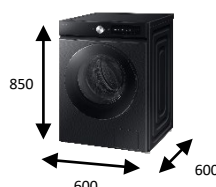

Lave-linge compatible avec l'écosystème SmartThings de Samsung. Son assistant Q-Rator simplifie le cycle de lavage grâce à ses fonctionnalités intuitives : Assistant choix programme, Planificateur, Diagnostic utilisation.