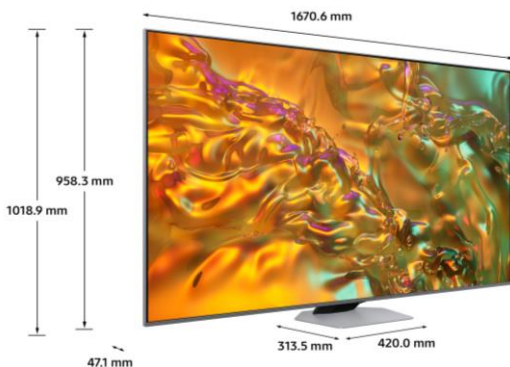

DESIGN	
Finesse du cadre	3 bords fins
Finesse de l'écran	Design Fin
Couleur du cadre	ECLIPSE SILVER
Type de pied	NEW HEXAGON PLATE
Couleur du pied	ECLIPSE SILVER
Boitier déporté One Connect	N/A

DIFFUSION	
Digital Broadcasting	DVB-T2CS2 x 2
Tuner analogique	Oui
Fonction double Tuner	Oui
CI+ (Common Interface)	CI+(1.4)

AUDIO	
Dolby Atmos	Oui
OTS (Object Tracking Sound)	OTS Lite
Q-Symphony	Oui
Puissance sonore (RMS)	40W
Canaux	2.2CH
Bluetooth Audio	Oui
AVA (Active Voice Amplifier)	Oui
Adaptative Sound	Son adaptatif Pro
2 connexions Bluetooth simultanées	Oui

ACCESSOIRES	
Télécommande universelle	Oui et Solaire (TM2360E)
Compatible VESA	400 x 400 mm
Longueur de la vis	17-19mm
Taille de la vis	M8

CONNECTIQUES	
HDMI (=Nombre de ports)	4
HDMI (Taux de rafraichissement)	4K 120Hz (for HDMI 1/2/3/4)
eARC	Oui
Anynet+ (HDMI-CEC)	Oui
USB (Nombre de ports)	2 x USB-A
USB-C	N/A
Ethernet (LAN)	1
Digital Audio Out (Optical)	1
Antenne TNT / Cable	Oui
Antenne Satellite	Oui

SMART TV	
Smart TV	Tizen™ Smart TV
Assistants vocaux intégrés	Bixby
Contrôle vocal	Oui
Applications Opérateurs	B.TV+ / Orange TV / Qoee by Free / SFR TV
Airplay 2	Oui
Samsung TV Plus	Oui
Navigateur internet	Oui
Hub SmartThings	Oui
Guide Universel	Oui
Mirroring (TV vers Mobile)	Oui
Mirroring (Mobile vers TV)	Oui
NFC sur TV	N/A
Tap View	Oui
Multi View	jusqu'à 2 écrans
Prise en charge des caméras mobiles	Oui
WiFi Direct	Oui
TV Sound sur Mobile	N/A
Sound Mirroring	Oui
WiFi	Oui (Wi-Fi 5)
Bluetooth	Oui (BT5.2)
PC sur TV (Workspace)	Oui
Mode Ambient	Mode Ambient+
Micro intégré au TV	Oui
Mises à jour du système d'exploitation	5 ans

GAMING	
Mode jeu auto (ALLM)	Oui
Game Motion Plus	Oui
Super Ultra Wide Game View	Oui
Barre de jeu	Oui
Mini Map Zoom	Oui
FreeSync	FreeSync Premium Pro
Gaming Hub	Oui

AUTRES FONCTIONNALITES	
Allumage instantané	Oui
Accessibilité	Oui
Recherche automatique des chaînes	Oui
Gestion des sous titres	Oui
ConnectShare (HDD)	Oui
ConnectShare (USB 2.0)	Oui
Guide des programmes EPG	Oui
Enregistrement (PVR)	Oui
Incrustation d'image	Oui
Dépannage à distance	Oui
IPv6 Support	Oui

CONSOMMATION	
Alimentation	AC220-240V~ 50/60Hz
Disponibilité des pièces détachées	7 ans
Garantie 10 ans anti marquage	Oui
Indice de Réparabilité	8,1
Consommation électrique en veille (W)	0,5
Consommation électrique pour 1000hrs (Kw)	134
Consommation électrique pour 1000hrs en HDR (Kw)	324
Classe énergétique	G
Mode éco	Oui

SPÉCIFICATIONS TECHNIQUES ET LOGISTIQUES

Dimensions sans le pied (LxHxP)(mm)	1670.6 x 958.3 x 47.1 mm
Dimensions avec le pied (LxHxP)(mm)	1670.6 x 1018.9 x 313.5 mm
Dimensions du carton (LxHxP)(mm)	1872 x 1120 x 186 mm
Dimension du pied	420.0 x 313.5 mm
Poids de l'écran sans le pied (kg)	32.7 kg
Poids de l'écran avec le pied (kg)	37.9 kg
Poids du carton (kg)	47.6 kg
EAN	8806095492001

N° Service Consommateur : 01 48 63 00 00 www.samsung.fr

Visuels non contractuels.
R.C.S. BOBIGNY B 334 367 497 - Fiches produit provisoire. Les informations contenues sur cette fiche sont données à titre purement indicatif et sont sujettes à modifications sans préavis - 2022

SAMSUNG