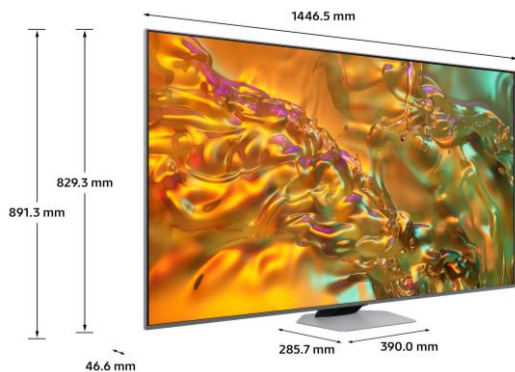

DESIGN	
Finesse du cadre	3 bords fins
Finesse de l'écran	Design Fin
Couleur du cadre	ECLIPSE SILVER
Type de pied	NEW HEXAGON PLATE
Couleur du pied	ECLIPSE SILVER
Boitier déporté One Connect	N/A

DIFFUSION	
Digital Broadcasting	DVB-T2CS2 x 2
Tuner analogique	Oui
Fonction double Tuner	Oui
CI+ (Common Interface)	CI+(1.4)

AUDIO	
Dolby Atmos	Oui
OTS (Object Tracking Sound)	OTS Lite
Q-Symphony	Oui
Puissance sonore (RMS)	40W
Canaux	2.2CH
Bluetooth Audio	Oui
AVA (Active Voice Amplifier)	Oui
Adaptative Sound	Son adaptatif Pro
2 connexions Bluetooth simultanées	Oui

ACCESSOIRES	
Télécommande universelle	Oui et Solaire (TM2360E)
Compatible VESA	400 x 300 mm
Longueur de la vis	11-19mm
Taille de la vis	M8

CONNECTIQUES	
HDMI (=Nombre de ports)	4
HDMI (Taux de rafraichissement)	4K 120Hz (for HDMI 1/2/3/4)
eARC	Oui
Anynet+ (HDMI-CEC)	Oui
USB (Nombre de ports)	2 x USB-A
USB-C	N/A
Ethernet (LAN)	1
Digital Audio Out (Optical)	1
Antenne TNT / Cable	Oui
Antenne Satellite	Oui

SMART TV	
Smart TV	Tizen™ Smart TV
Assistants vocaux intégrés	Bixby
Contrôle vocal	Oui
Applications Opérateurs	B.TV+ / Orange TV / Oqee by Free / SFR TV
Airplay 2	Oui
Samsung TV Plus	Oui
Navigateur internet	Oui
Hub SmartThings	Oui
Guide Universel	Oui
Mirroring (TV vers Mobile)	Oui
Mirroring (Mobile vers TV)	Oui
NFC sur TV	N/A
Tap View	Oui
Multi View	jusqu'à 2 écrans
Prise en charge des caméras mobiles	Oui
WiFi Direct	Oui
TV Sound sur Mobile	N/A
Sound Mirroring	Oui
WiFi	Oui (Wi-Fi 5)
Bluetooth	Oui (BT5.2)
PC sur TV (Workspace)	Oui
Mode Ambient	Mode Ambient+
Micro intégré au TV	Oui
Mises à jour du système d'exploitation	5 ans

GAMING	
Mode jeu auto (ALLM)	Oui
Game Motion Plus	Oui
Super Ultra Wide Game View	Oui
Barre de jeu	Oui
Mini Map Zoom	Oui
FreeSync	FreeSync Premium Pro
Gaming Hub	Oui

AUTRES FONCTIONNALITES	
Allumage instantané	Oui
Accessibilité	Oui
Recherche automatique des chaînes	Oui
Gestion des sous titres	Oui
ConnectShare (HDD)	Oui
ConnectShare (USB 2.0)	Oui
Guide des programmes EPG	Oui
Enregistrement (PVR)	Oui
Incrustation d'image	Oui
Dépannage à distance	Oui
IPv6 Support	Oui

CONSOMMATION	
Alimentation	AC220-240V~ 50/60Hz
Disponibilité des pièces détachées	7 ans
Garantie 10 ans anti marquage	Oui
Indice de Réparabilité	7,6
Consommation électrique en veille (W)	0,5
Consommation électrique pour 1000hrs (Kw)	105
Consommation électrique pour 1000hrs en HDR (Kw)	269
Classe énergétique	G
Mode éco	Oui

SPÉCIFICATIONS TECHNIQUES ET LOGISTIQUES

Dimensions sans le pied (LxHxP)(mm)	1446.5 x 829.3 x 46.6 mm
Dimensions avec le pied (LxHxP)(mm)	1446.5 x 891.3 x 285.7 mm
Dimensions du carton (LxHxP)(mm)	1625 x 935 x 180 mm
Dimension du pied	390.0 x 285.7 mm
Poids de l'écran sans le pied (kg)	22.9 kg
Poids de l'écran avec le pied (kg)	26.1 kg
Poids du carton (kg)	33.5 kg
EAN	8806095491998