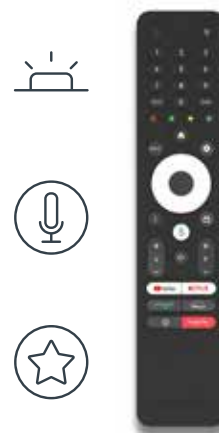

Smart TV

65" UHD Android TV

Model ref. **65UA5S13**

IMAGE / AFFICHAGE

Diagonale de l'écran (en pouces)	65"
Diagonale de l'écran (en cm)	165 cm
Technologie type	Direct LED
Fréquence de rafraîchissement natif (Hz)	60
Processeur Quad Core (CPU)	ARM CA55 Quad core with TEE 1.5 GHz
Résolution d'écran	3840 x 2160 (4K UHD)
Angle de vision (°)	178/178
Richesse des couleurs	10 bits (1 billion)
HDR	10
Adaptive deinterlacing	•
Dynamic Noise Reduction	•

AUDIO

AV Stereo	•
Puissance Sonore (W)	24
Equalizer/Balance	•
Dolby Digital 2.0	•
Digital Surround	•

FONCTIONNALITÉS SMART

Smart OS	Android TV™ 11
Google Play Store	•
HbbTV	•
Media Player	•
Contrôle vocal	Google Assistant
Chromecast built-in	•

CONNECTIVITÉ

Built-in Wi-Fi	•
Bluetooth	•
HDMI (nombre de ports)	4 (2.0)
HDMI ARC function	•
HDMI CEC function	•
USB 2.0 (nombre de ports)	2
S/PDIF (coaxial/optical)	1x optical
AV IN	•
Ethernet (RJ-45)	•
CI+	•
DVB-T/T2/C/S/S2	•
HEVC/H.265	•
Sat: DiSEqC 1.1	•
Unicable/SatCR compliant (SCD)	•

INFORMATIONS GÉNÉRALES

Classe énergétique (SDR)	F
Classe énergétique (HDR)	F
Consommation énergétique (max. W)	150
Compatibilité VESA (non inclus)	200x200
Design des pieds	Side feet
Couleur	Noir
Dimensions sans pieds (LxPxH)	1446x78x831
Dimensions avec pieds (LxPxH)	1446x293x867
Poids du TV (kg)	16,7
Indice de Réparabilité	7,1
Assemblé en	Hongrie
EAN	9120106661491

androidtv

Hey Google

Chromecast built-in

Google Play

YouTube

NETFLIX

prime video

Disney+

CANAL+

DVB-T2/C/S2