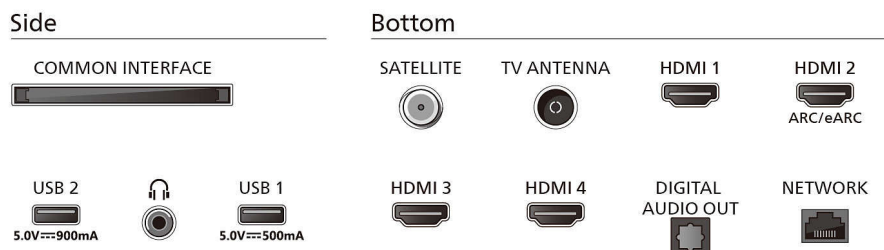

Connectivité

- Nombre de connexions HDMI: 4
- Fonctionnalités HDMI: 4K, Audio Return Channel (ARC)
- EasyLink (HDMI-CEC): Intercommunication de la télécommande, Contrôle audio du système, Mise en veille du système, Lecture 1 pression
- Nombre de ports USB: 2
- Connexion sans fil: Wi-Fi 802.11 ac, 2 x 2, double bande, Bluetooth® 5.2
- HDCP 2.3: Oui sur tous les connecteurs HDMI
- HDMI ARC: Oui, sur HDMI2
- Fonctionnalités HDMI 2.1: eARC sur HDMI 2, eARC/VRR/ALLM pris en charge
- EasyLink 2.0: HDMI-CEC pour téléviseur/BS Philips, Réglage externe via l'interface utilisateur du téléviseur

Fonctionnalités vidéo HDMI prises en charge

- Jeux: ALLM, HDMI VRR, AMD FreeSync Premium
- HDR: HLG, HDR10, Compatible HDR10+

Carte énergie UE

- Classe énergétique pour SDR: E
- Classe énergétique pour HDR: G
- Consommation du téléviseur éteint: N/A
- Mode veille en réseau: moins de 0,3 W
- Technologie de dalle utilisée: LED LCD

Alimentation

- Fonctions d'économie d'énergie: Minuterie de mise hors tension automatique, Image Muet (pour la radio), Mode Eco, Capteur de luminosité

Accessoires

- Accessoires fournis: Télécommande, 2 piles AAA, Support de table, Cordon d'alimentation, Guide d'utilisation rapide, Brochure légale et de sécurité

Design

- Couleurs du téléviseur: Cadre gris anthracite
- Design du socle: Socle gris anthracite

Dimensions

- Distance entre 2 supports: 526 millimètre
- Compatible avec un montage mural: 300 x 300 mm

Connections